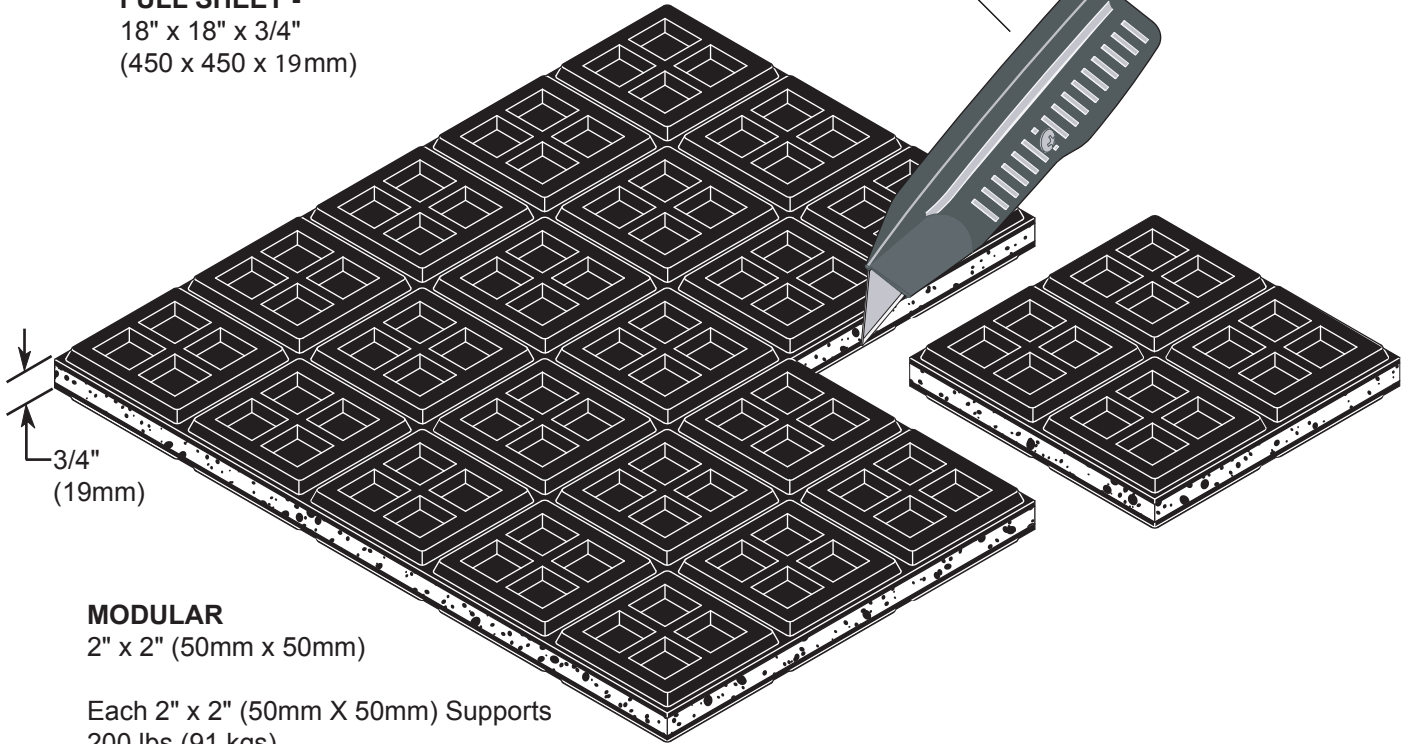

# SUPER K

Natural Rubber  
 Waffle & Cork  
 Sandwich Pad

**FULL SHEET -**  
 18" x 18" x 3/4"  
 (450 x 450 x 19mm)

### PLAN VIEW OF PAD LOCATIONS

TAG : \_\_\_\_\_

UNIT : \_\_\_\_\_

1 :	7 :
2 :	8 :
3 :	9 :
4 :	10 :
5 :	11 :
6 :	12 :

**Sets Required:**